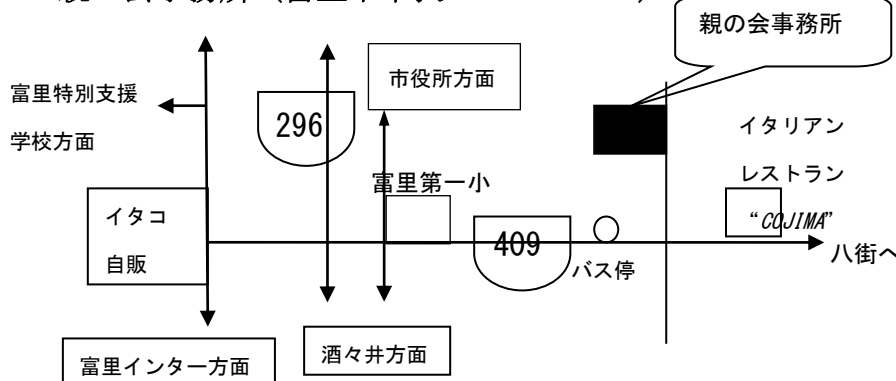

親の会事務所 (富里市中沢1362-1)

富里特別支援学校より、約5km車で、約10分位です。イタコ自販のT字路を国道409号線に入り八街方面に走行。296号線との交差点、富里第一小学校を過ぎ、バス停のその先の細い十字路を左折して、約100m先左側です。